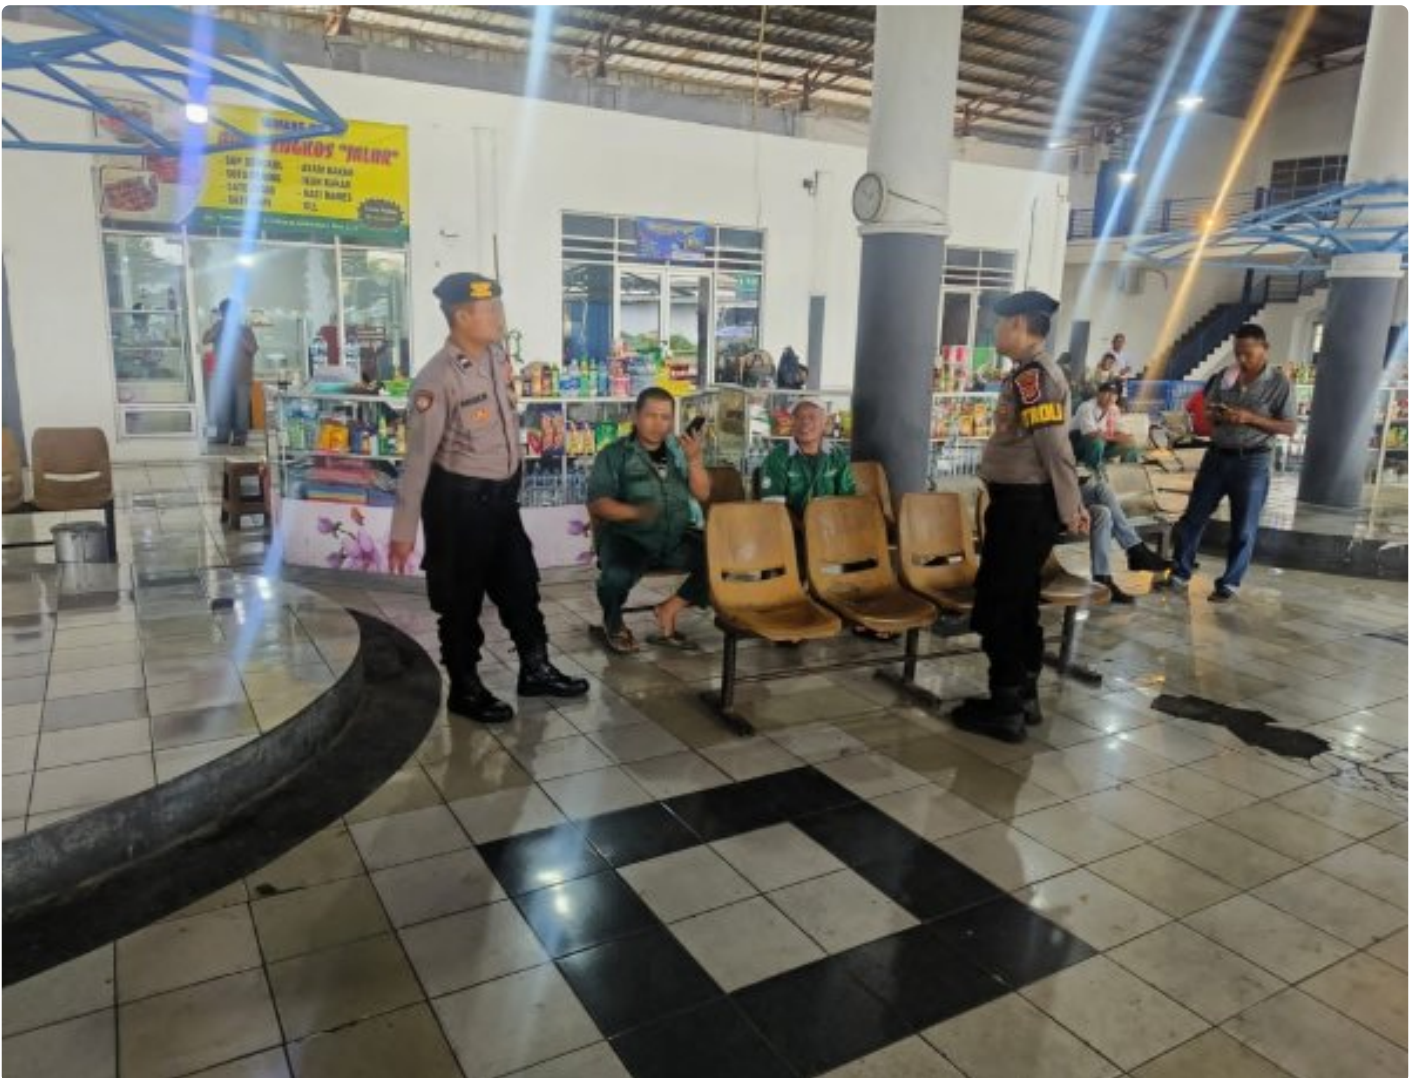

OPINI PUBLIK

Ops Lilin Lodaya 2024: Sat Samapta Polres Tasikmalaya Kota Lakukan Patroli Siang di Stasiun Kereta Api

Tasikmalaya Kota - KOTATASIKMALAYA.OPINIPUBLIK.ID

Dec 23, 2024 - 15:33

Tasikmalaya, 23 Desember 2024 – Dalam rangka Operasi Lilin Lodaya 2024, Satuan Samapta Polres Tasikmalaya Kota mengintensifkan patroli siang hari untuk memantau situasi dan keamanan di kawasan Stasiun Kereta Api Kota Tasikmalaya. Langkah ini dilakukan guna memastikan kenyamanan dan keselamatan masyarakat yang memanfaatkan moda transportasi kereta api

selama libur Natal dan Tahun Baru.

Kegiatan patroli siang yang dilaksanakan pada hari ini bertujuan untuk mengantisipasi potensi gangguan kamtibmas, seperti pencurian, penipuan, dan aktivitas yang berpotensi mengganggu ketertiban di lingkungan stasiun. Dalam operasi ini, petugas Sat Samapta juga memberikan imbauan kepada masyarakat agar tetap waspada dan menjaga barang bawaan selama berada di area stasiun.

Kapolres Tasikmalaya Kota AKBP Joko Sulistiono melalui Kasat Samapta AKP Hartono menyatakan bahwa patroli ini merupakan bagian dari komitmen kepolisian untuk menciptakan situasi yang aman dan kondusif selama momen libur akhir tahun. "Stasiun kereta api menjadi salah satu titik vital yang kami pantau secara intensif, mengingat tingginya mobilitas masyarakat selama Operasi Lilin Lodaya," ujar AKP Hartono